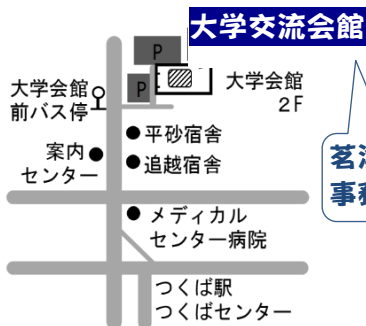

茗溪会 主催

茗溪会は筑波大学の同窓会です。

教職2次試験対策

**個人面接, 模擬授業, 他
元担当者が親身に対応します**

● **神奈川, 埼玉** 8/1(木) 10:00~17:00 茗溪会館

● **茨城** 8/9(金), 10(土) 10:00~17:00 大学交流会館

● **東京, 千葉** 8/11(日) 10:00~17:00 茗溪会館

いずれも受付 9:30~

内容 各自治体が実施する試験内容

地下鉄丸の内線 茗荷谷駅

準備 指導案、志願票 (茗溪会ホームページからダウンロードして作成し、持参)

パーフェクトガイド2019年度 Vol.2 (お持ちの方のみ)

問合せ・申込

下記へ 参加費 会員¥2,000、非会員¥3,000 当日お受けします

● 東京事務所；メール info@meikei.or.jp

電話 03-3941-0136